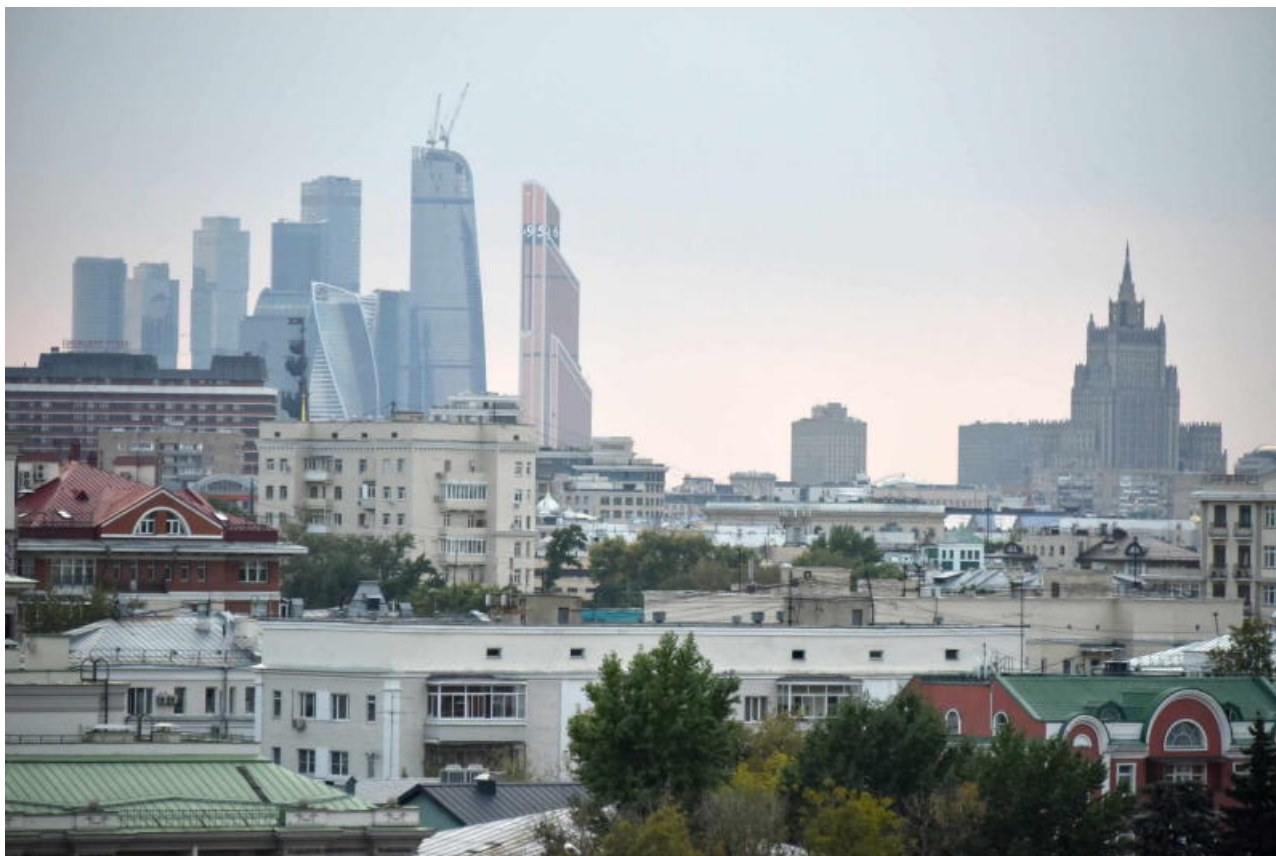

## В Центре дизайна Artplay пройдет фотовыставка «Самое удивительное»

21.12.2015

В малом зале Центра дизайна Artplay, расположенном в Басманном районе Москвы, пройдет фотовыставка «Самое удивительное». Выставка пройдет с 24 декабря по 31 января 2016 года. Об этом сообщается на сайте Центра дизайна.

На выставке будут представлены 100 необычных снимков дикой природы и необычных моментов повседневной жизни в разных уголках мира. Несмотря на то, что изначально планировалось участие только зарубежных фотографов, выставка была расширена за счет работ отечественных мастеров фотографии. В экспозиции будет семь разделов: «Введение», «Феномены», «Жизнь», «Места», «Объекты», «Моменты», «Фото российских авторов».