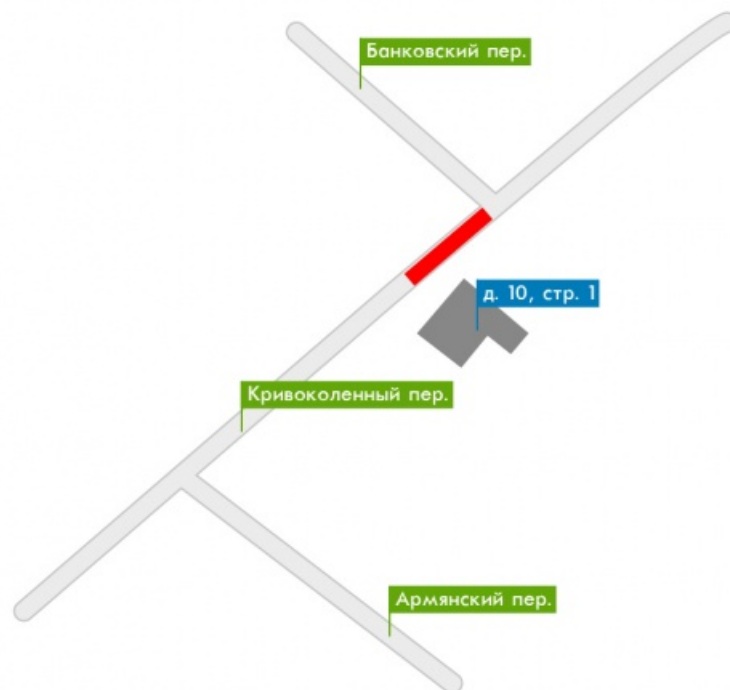

## Участок Кривоколенного переулка закрывается до 19 апреля

04.04.2016

### Ограничение движения в связи с проведением ремонтных работ на газопроводе

#### Кривоколенный пер. в районе д.10 стр.1:

поочередное занятие проезжей части и парковочного пространства, круглосуточно, с 4 по 19 апреля 2016 г.

 - участки ограничения движения

Московский  
Транспорт

Известно, что ограничение движения будет проходить поочередно, и коснется оно проезжей части и парковочного пространства.

Ранее [сообщалось](#) о перекрытии движения из-за реконструкции газопровода на Сивяковом переулке, дом 3, до улицы Земляной Вал - с 1 по 30 апреля, и на Москворецкой набережной в районе дома 2 - с 14 по 15 мая.